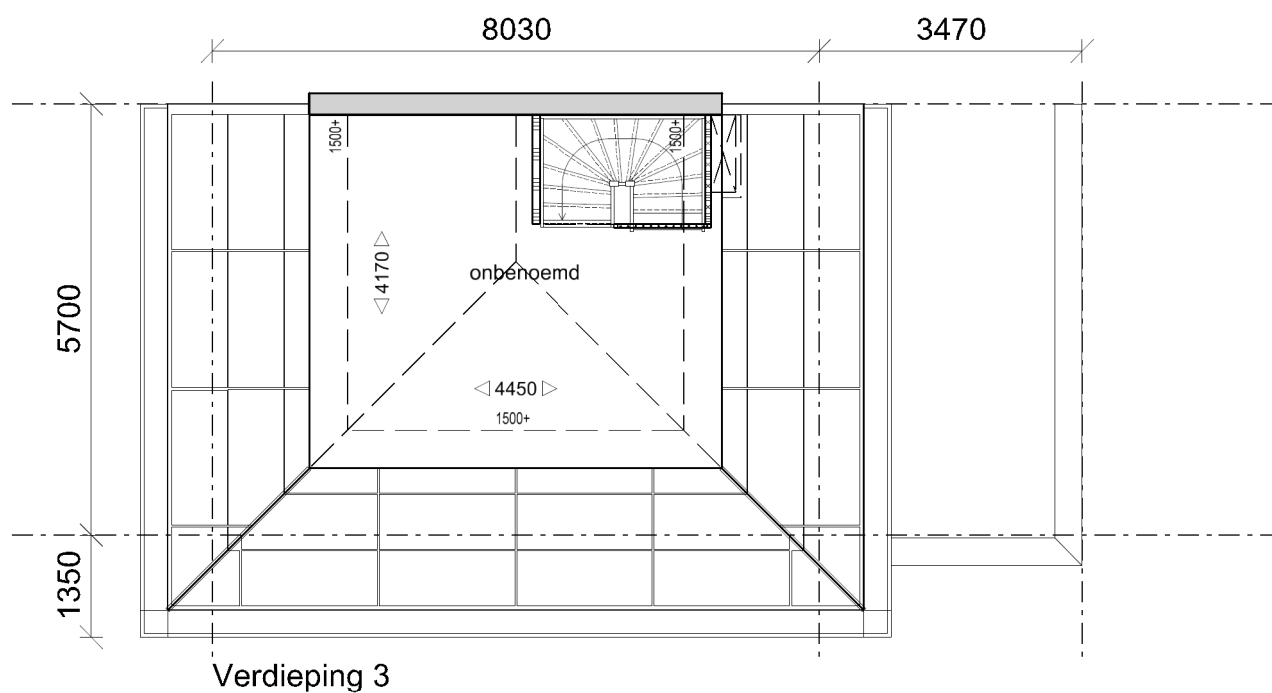

Houthavens Pier 2, Waterdeel
DOK 5.7 PLEIN: 2-kwartstrap-gelijkvloers

getekend bnrs: 76,104
gespiegeld bnrs: 75,105

schaal: 1:100 datum: 01-11-16

Houthavens Pier 2, Waterdeel
DOK 5.7 PLEIN: 2-kwartstrap

getekend bnrs: 76,104
gespiegeld bnrs: 75,105

schaal: 1:100 datum: 01-11-16

Houthavens Pier 2, Waterdeel
DOK 5.7 PLEIN: 2-kwartstrap

getekend bnrs: 76,104
gespiegeld bnrs: 75,105

schaal: 1:100 datum: 01-11-16

Gevel Waterzijde

Gevel Straatzijde

Zijgevel

Houthavens Pier 2, Waterdeel
 DOK 5.7 PLEIN: 2-kwartstrap-gelijkvloers

getekend bnrs: 76,104
 gespiegeld bnrs: 75,105

schaal: 1:100 datum: 01-11-16