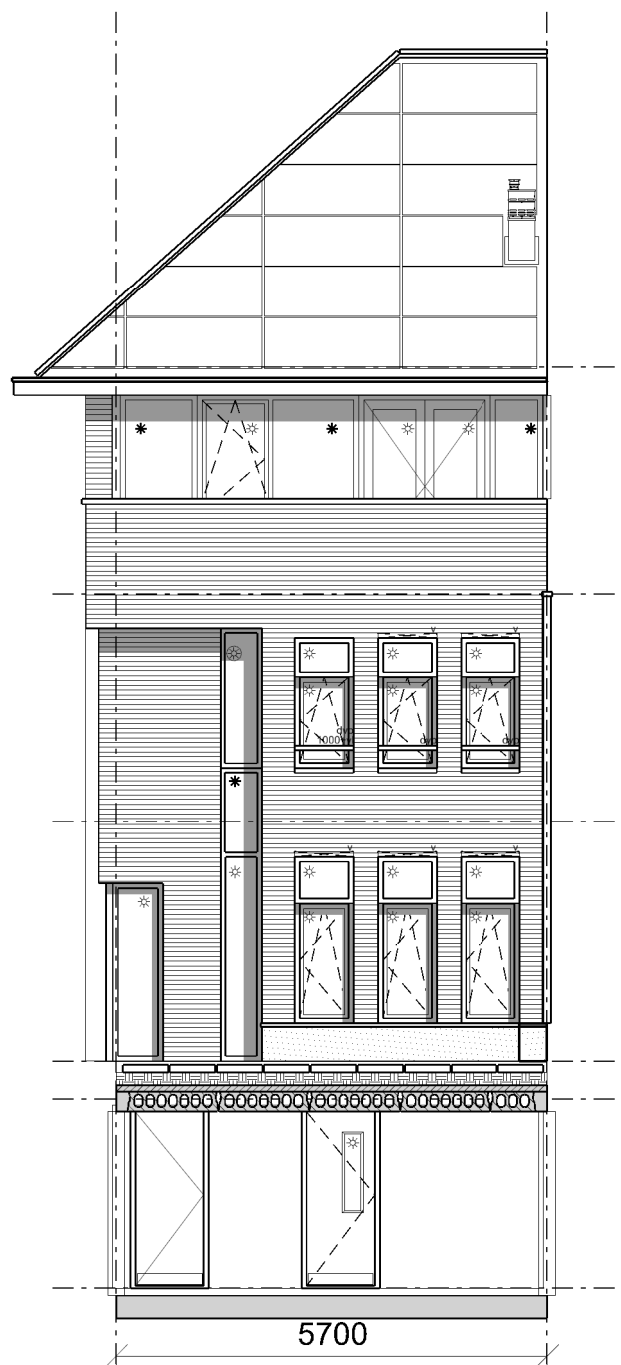

Houthavens Pier 2, Waterdeel
DOK 5.7 PLEIN: 2-kwartstrap-gelijkvloers

getekend bnrs: 76,104
gespiegeld bnrs: 75,105

schaal: 1:100 datum: 01-11-16

Houthavens Pier 2, Waterdeel
DOK 5.7 PLEIN: 2-kwartstrap

getekend bnrs: 76,104
gespiegeld bnrs: 75,105

schaal: 1:100 datum: 01-11-16

Houthavens Pier 2, Waterdeel
DOK 5.7 PLEIN: 2-kwartstrap

getekend bnrs: 76,104
gespiegeld bnrs: 75,105

schaal: 1:100 datum: 01-11-16

Gevel Waterzijde

Gevel Straatzijde

Zijgevel

Houthavens Pier 2, Waterdeel
 DOK 5.7 PLEIN: 2-kwartstrap-gelijkvloers

getekend bnrs: 76,104
 gespiegeld bnrs: 75,105

schaal: 1:100 datum: 01-11-16