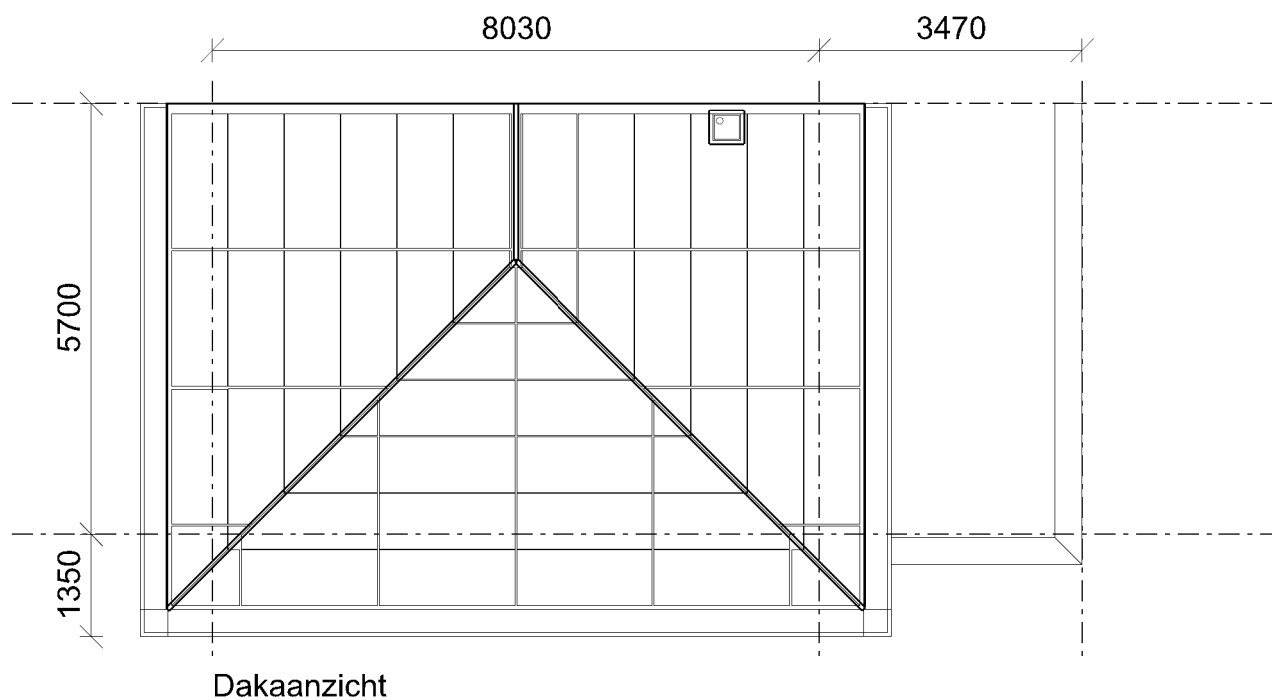

Houthavens Pier 2, Waterdeel
DOK 5.7 PLEIN: 2-kwartstrap-gelijkvloers

getekend bnrs: 76,104
gespiegeld bnrs: 75,105

schaal: 1:100 datum: 01-11-16

Houthavens Pier 2, Waterdeel
DOK 5.7 PLEIN: 2-kwartstrap

getekend bnrs: 76,104
gespiegeld bnrs: 75,105

schaal: 1:100 datum: 01-11-16

Houthavens Pier 2, Waterdeel
DOK 5.7 PLEIN: 2-kwartstrap

getekend bnrs: 76,104
gespiegeld bnrs: 75,105

schaal: 1:100 datum: 01-11-16

Gevel Waterzijde

Gevel Straatzijde

Zijgevel

Houthavens Pier 2, Waterdeel
 DOK 5.7 PLEIN: 2-kwartstrap-gelijkvloers

getekend bnrs: 76,104
 gespiegeld bnrs: 75,105

schaal: 1:100 datum: 01-11-16