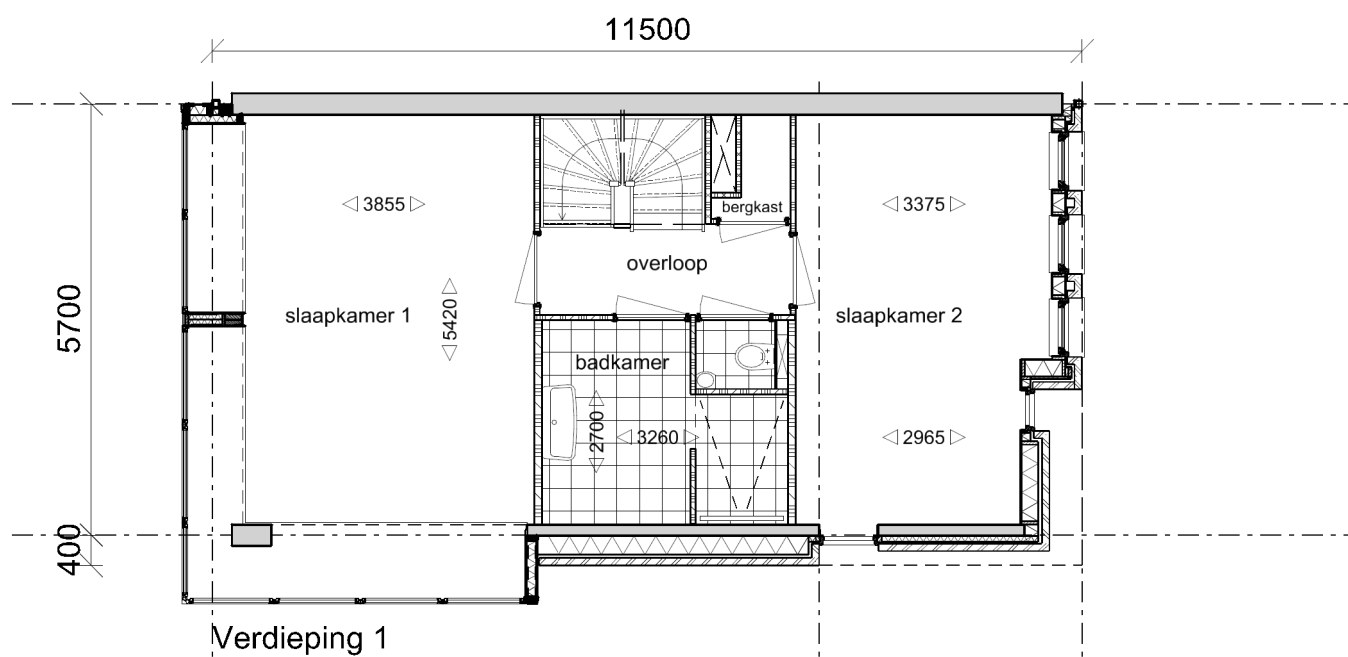

Houthavens Pier 2, Waterdeel
DOK 5.7 PLEIN: 2-kwartstrap-gelijkvloers

getekend bnrs: 76,104
gespiegeld bnrs: 75,105

schaal: 1:100 datum: 01-11-16

Houthavens Pier 2, Waterdeel
DOK 5.7 PLEIN: 2-kwartstrap

getekend bnrs: 76,104
gespiegeld bnrs: 75,105

schaal: 1:100 datum: 01-11-16

Houthavens Pier 2, Waterdeel
DOK 5.7 PLEIN: 2-kwartstrap

getekend bnrs: 76,104
gespiegeld bnrs: 75,105

schaal: 1:100 datum: 01-11-16

Gevel Waterzijde

Gevel Straatzijde

Zijgevel

Houthavens Pier 2, Waterdeel
 DOK 5.7 PLEIN: 2-kwartstrap-gelijkvloers

getekend bnrs: 76,104
 gespiegeld bnrs: 75,105

schaal: 1:100 datum: 01-11-16