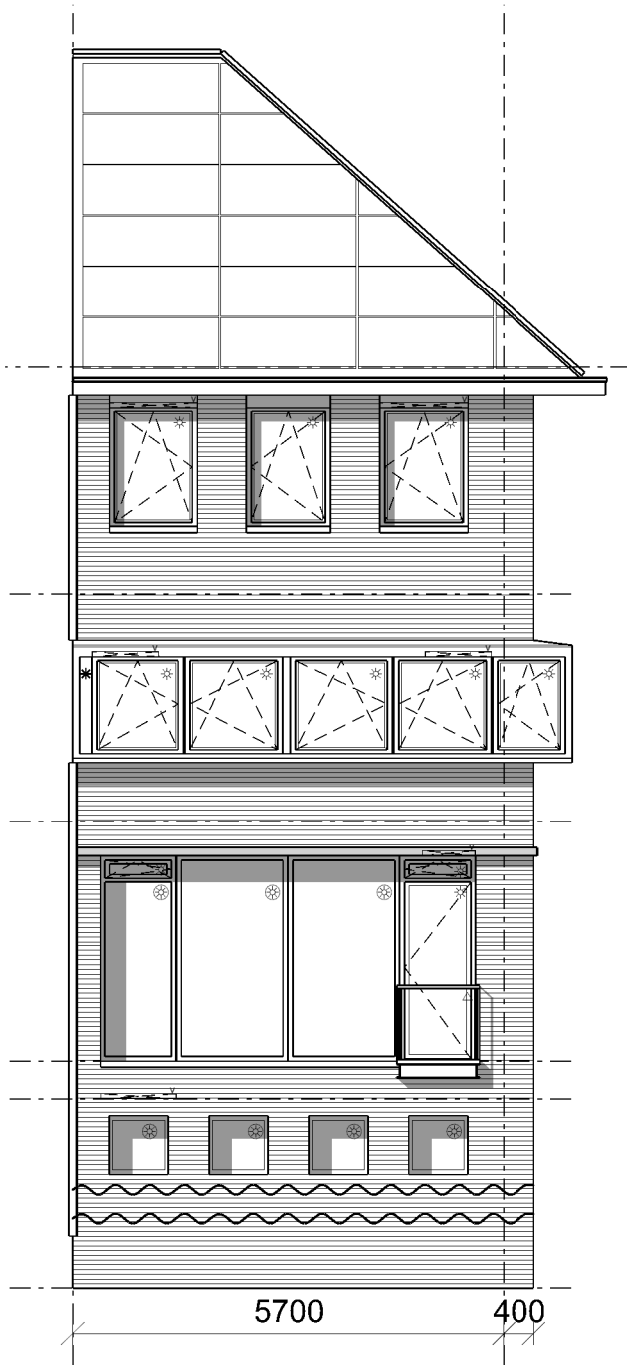

Houthavens Pier 2, Waterdeel
DOK 5.7 PLEIN: 2-kwartstrap-gelijkvloers

getekend bnrs: 76,104
gespiegeld bnrs: 75,105

schaal: 1:100 datum: 01-11-16

Houthavens Pier 2, Waterdeel
DOK 5.7 PLEIN: 2-kwartstrap

getekend bnrs: 76,104
gespiegeld bnrs: 75,105

schaal: 1:100 datum: 01-11-16

Houthavens Pier 2, Waterdeel
DOK 5.7 PLEIN: 2-kwartstrap

getekend bnrs: 76,104
gespiegeld bnrs: 75,105

schaal: 1:100 datum: 01-11-16

Gevel Waterzijde

Gevel Straatzijde

Zijgevel

Houthavens Pier 2, Waterdeel
 DOK 5.7 PLEIN: 2-kwartstrap-gelijkvloers

getekend bnrs: 76,104
 gespiegeld bnrs: 75,105

schaal: 1:100 datum: 01-11-16