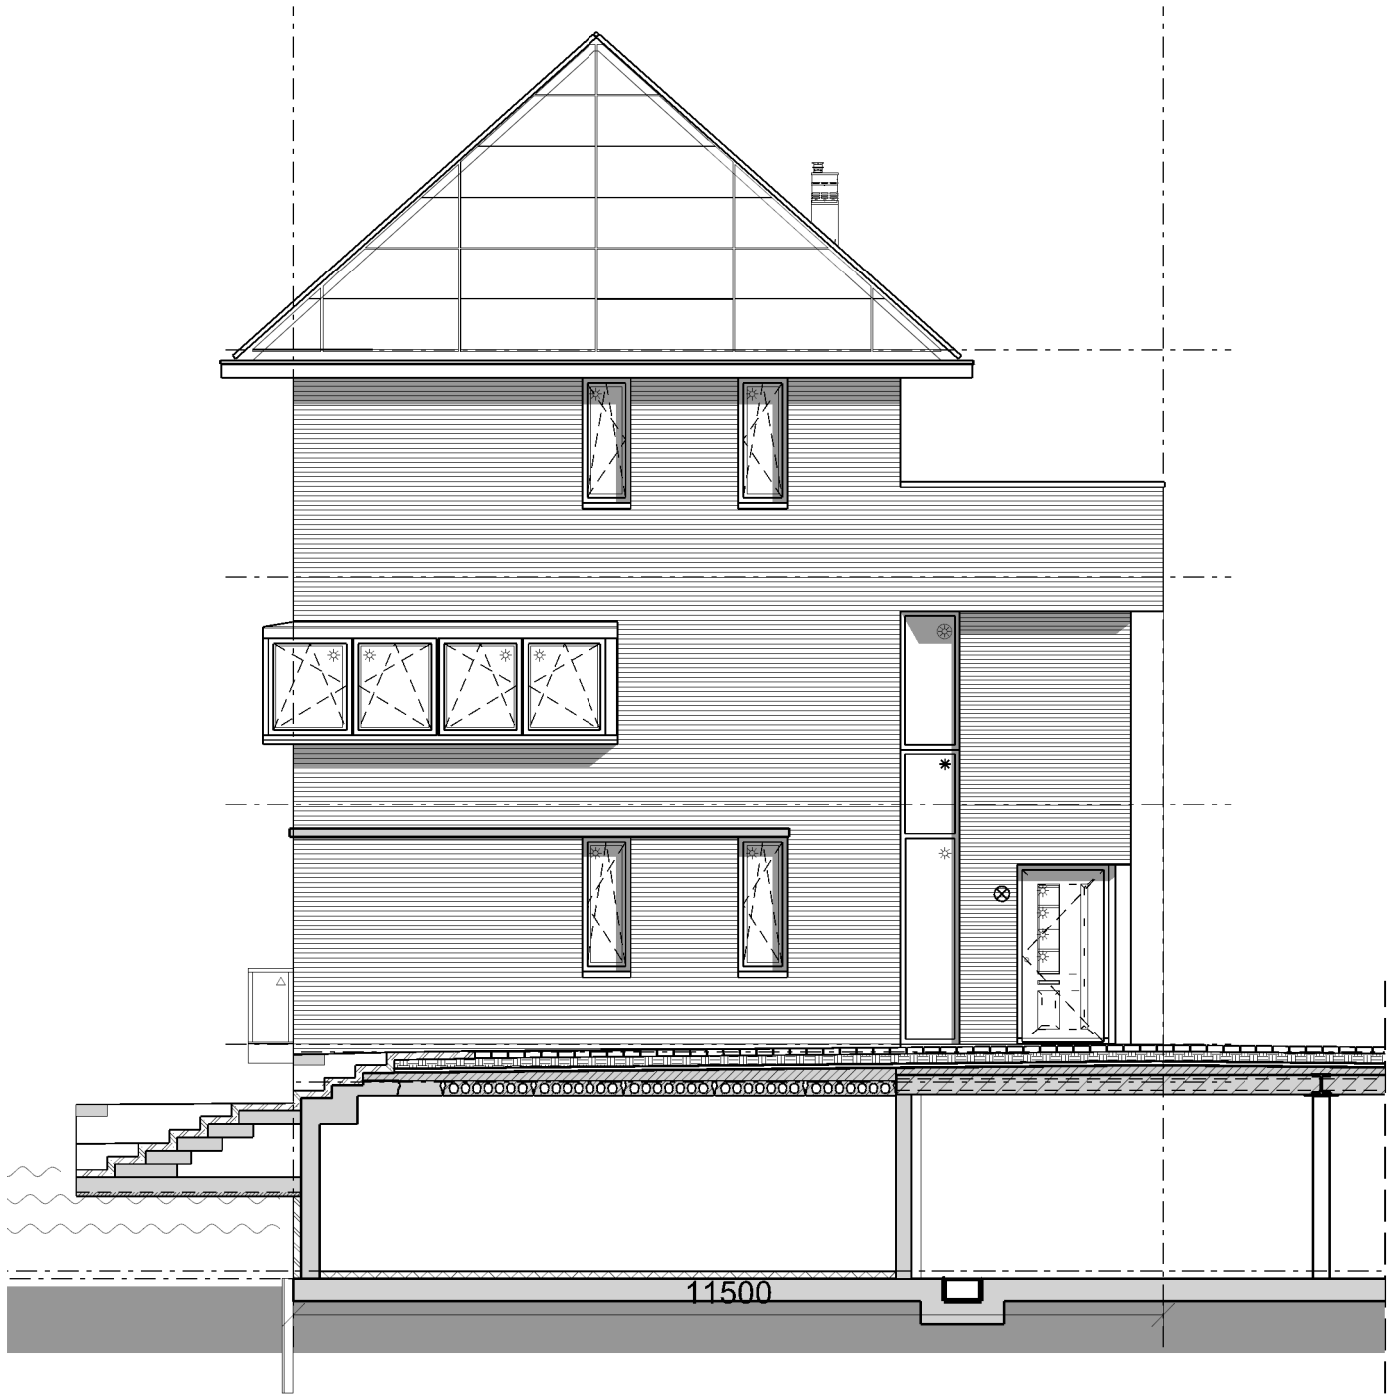

Houthavens Pier 2, Waterdeel
DOK 5.7 PLEIN: 2-kwartstrap-gelijkvloers

getekend bnrs: 76,104
gespiegeld bnrs: 75,105

schaal: 1:100 datum: 01-11-16

Houthavens Pier 2, Waterdeel
DOK 5.7 PLEIN: 2-kwartstrap

getekend bnrs: 76,104
gespiegeld bnrs: 75,105

schaal: 1:100 datum: 01-11-16

Houthavens Pier 2, Waterdeel
DOK 5.7 PLEIN: 2-kwartstrap

getekend bnrs: 76,104
gespiegeld bnrs: 75,105

schaal: 1:100 datum: 01-11-16

Gevel Waterzijde

Gevel Straatzijde

Zijgevel

Houthavens Pier 2, Waterdeel
 DOK 5.7 PLEIN: 2-kwartstrap-gelijkvloers

getekend bnrs: 76,104
 gespiegeld bnrs: 75,105

schaal: 1:100 datum: 01-11-16