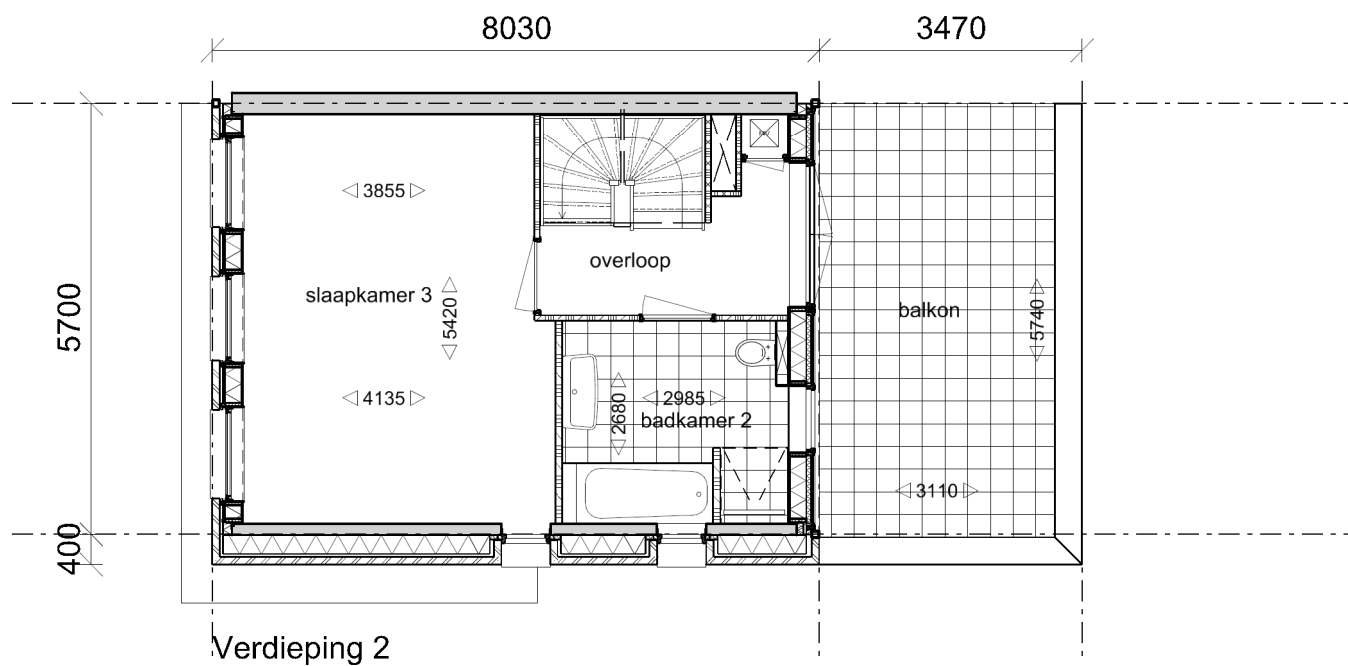

Houthavens Pier 2, Waterdeel
DOK 5.7 PLEIN: 2-kwartstrap-gelijkvloers

getekend bnrs: 76,104
gespiegeld bnrs: 75,105

schaal: 1:100 datum: 01-11-16

Houthavens Pier 2, Waterdeel
DOK 5.7 PLEIN: 2-kwartstrap

getekend bnrs: 76,104
gespiegeld bnrs: 75,105

schaal: 1:100 datum: 01-11-16

Houthavens Pier 2, Waterdeel
DOK 5.7 PLEIN: 2-kwartstrap

getekend bnrs: 76,104
gespiegeld bnrs: 75,105

schaal: 1:100 datum: 01-11-16

Gevel Waterzijde

Gevel Straatzijde

Zijgevel

Houthavens Pier 2, Waterdeel
 DOK 5.7 PLEIN: 2-kwartstrap-gelijkvloers

getekend bnrs: 76,104
 gespiegeld bnrs: 75,105

schaal: 1:100 datum: 01-11-16